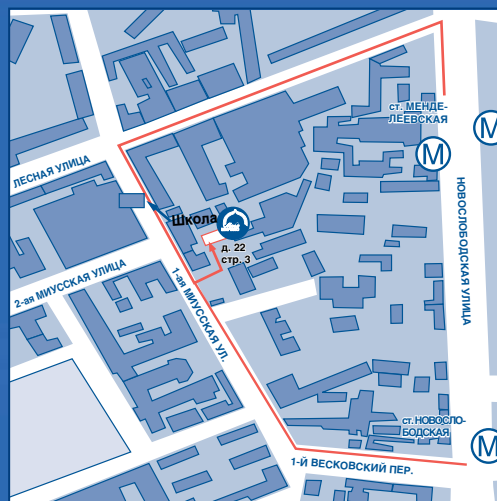

20 лет в бизнес - образовании

125047, г. Москва

ул. 1-я Миусская, д. 22, стр.3, этаж 2, каб. 202

Телефон: +7(495) 921-41-90

921-41-88

Факс: +7 (495) 973-03-34

e-mail: podgotovka@mirbis.ru

<http://www.mirbis.ru>

Руководитель подготовительного отделения -
Елена Гавриилловна Ковалева